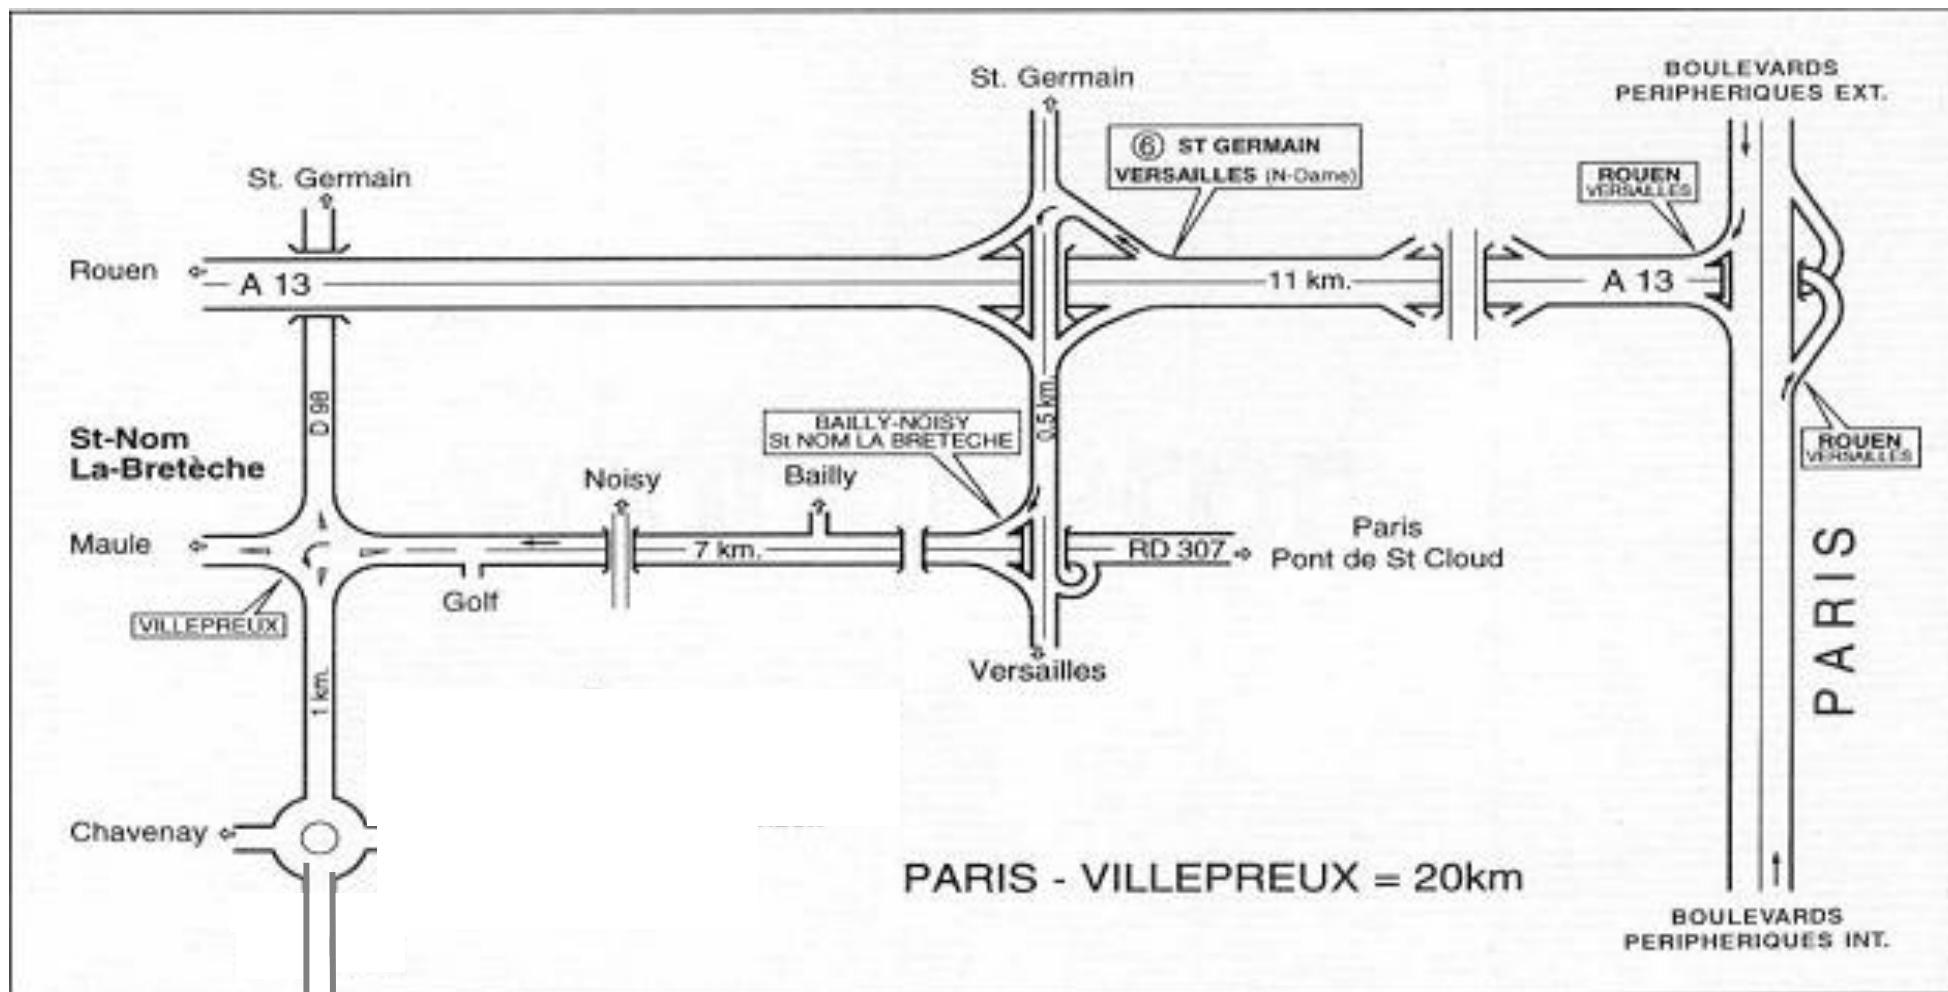

COMPAGNIE D'ARC DE VILLEPREUX PLAN D'ACCES

PARIS - VILLEPREUX = 20km

Adresse :

Gymnase Alain MIMOUN
Avenue du général de Gaulle
78450 Villepreux

Adresse GPS :

Latitude = 48.83052 (Nord)
Longitude = 2.00069 (Est)