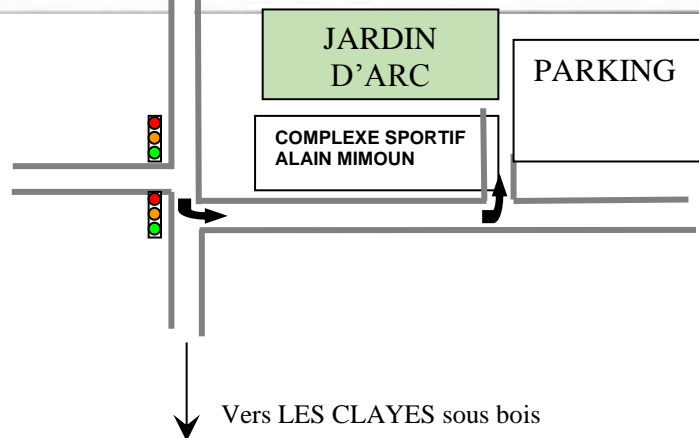

COMPAGNIE D'ARC DE VILLEPREUX PLAN D'ACCES

PARIS - VILLEPREUX = 20km

Adresse :

Gymnase Alain MIMOUN
Avenue du général de Gaulle
78450 Villepreux

Adresse GPS :

Latitude = 48.83052 (Nord)
Longitude = 2.00069 (Est)